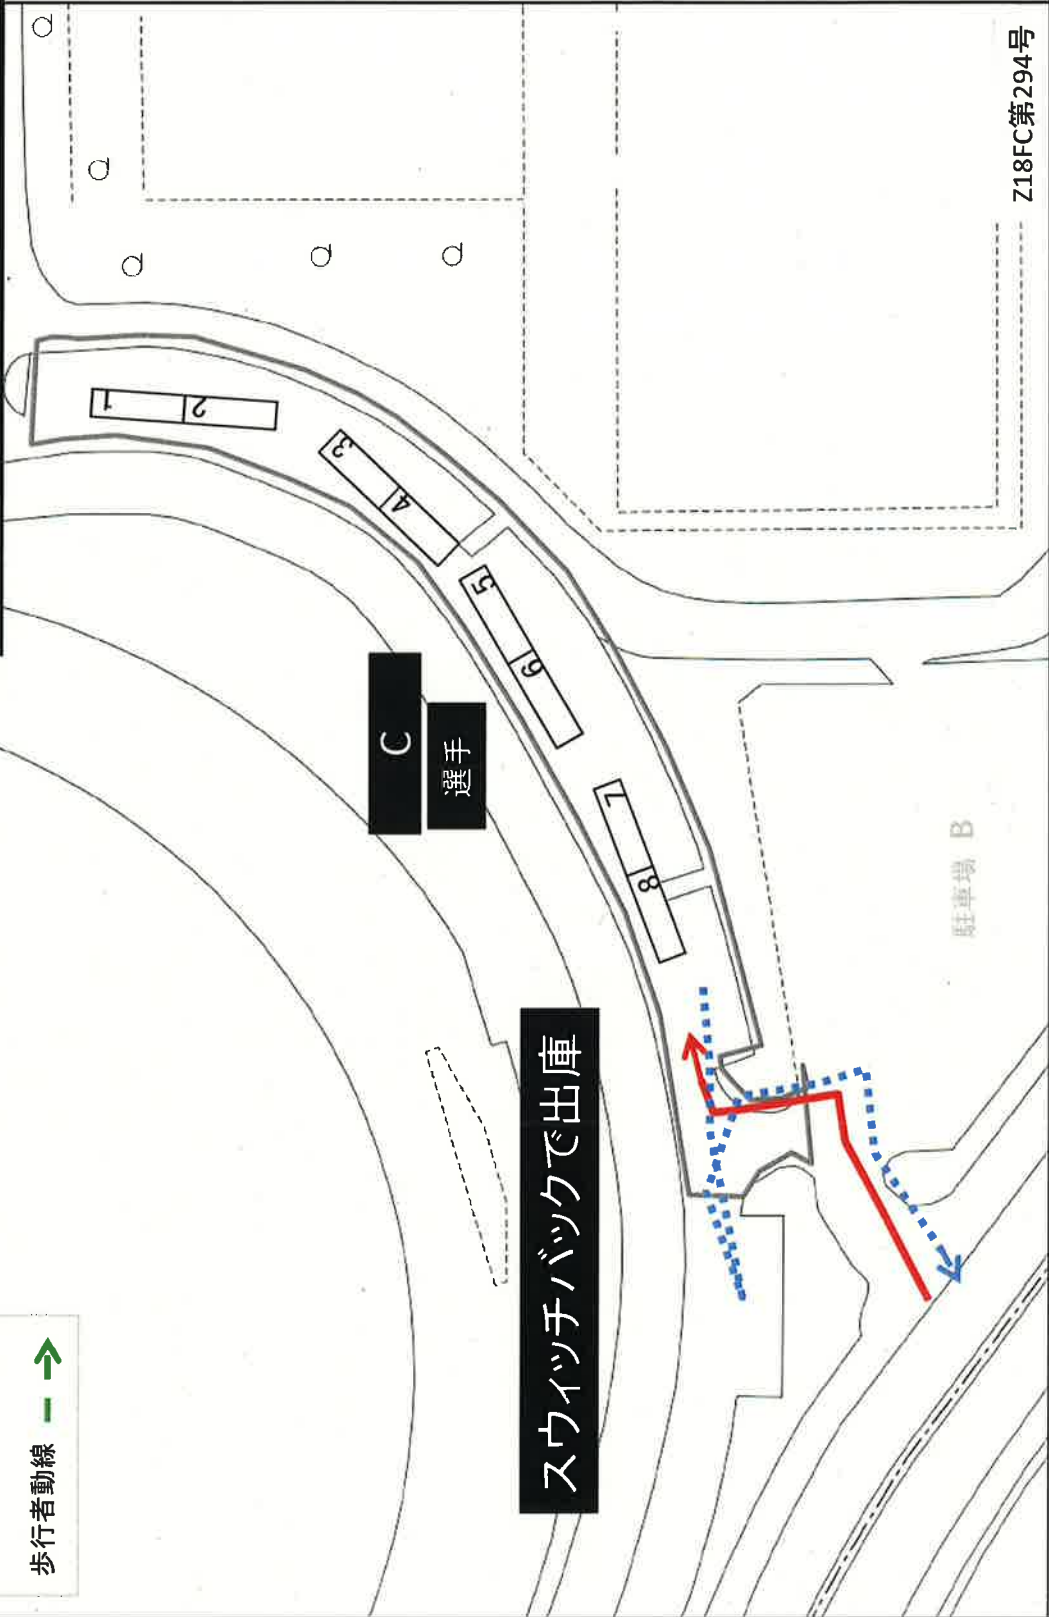

技能五輪選手用

②

奥武山公園 第2C駐車場②
11月3日・4日(競技日)

- バス入動線 (Red arrow)
- バス出動線 (Blue dotted arrow)
- 歩行者動線 (Green dashed arrow)

スイッチバックで出庫

Z18FC第294号

②-1

技能五輪選手用・一般用

OTM車両整備センター-豊崎工場

Z18FC第294号