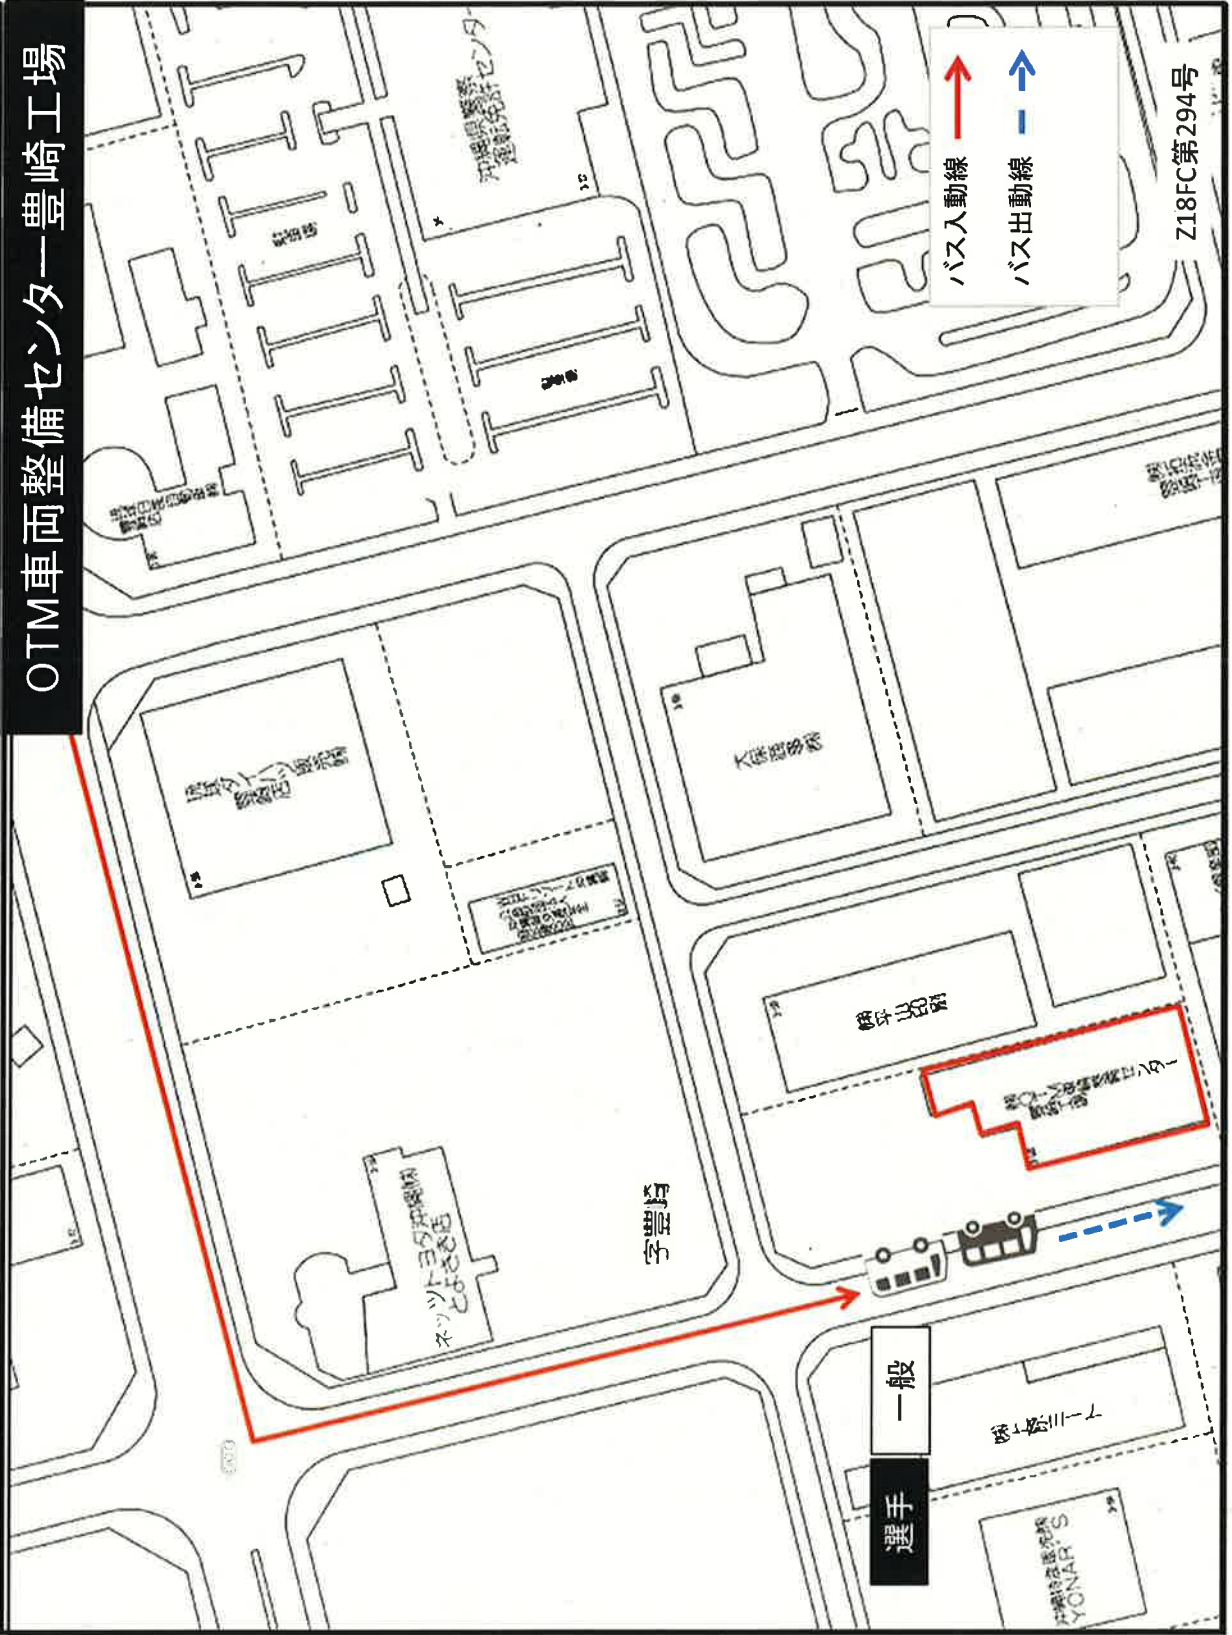

技能五輪選手用

②

奥武山公園 第2C駐車場②
11月3日・4日(競技日)

- バス入動線 (Red arrow)
- バス出動線 (Blue dotted arrow)
- 歩行者動線 (Green dashed arrow)

スイッチバックで出庫

Z18FC第294号

②-1

技能五輪選手用・一般用

OTM車両整備センター-豊崎工場

Z18FC第294号