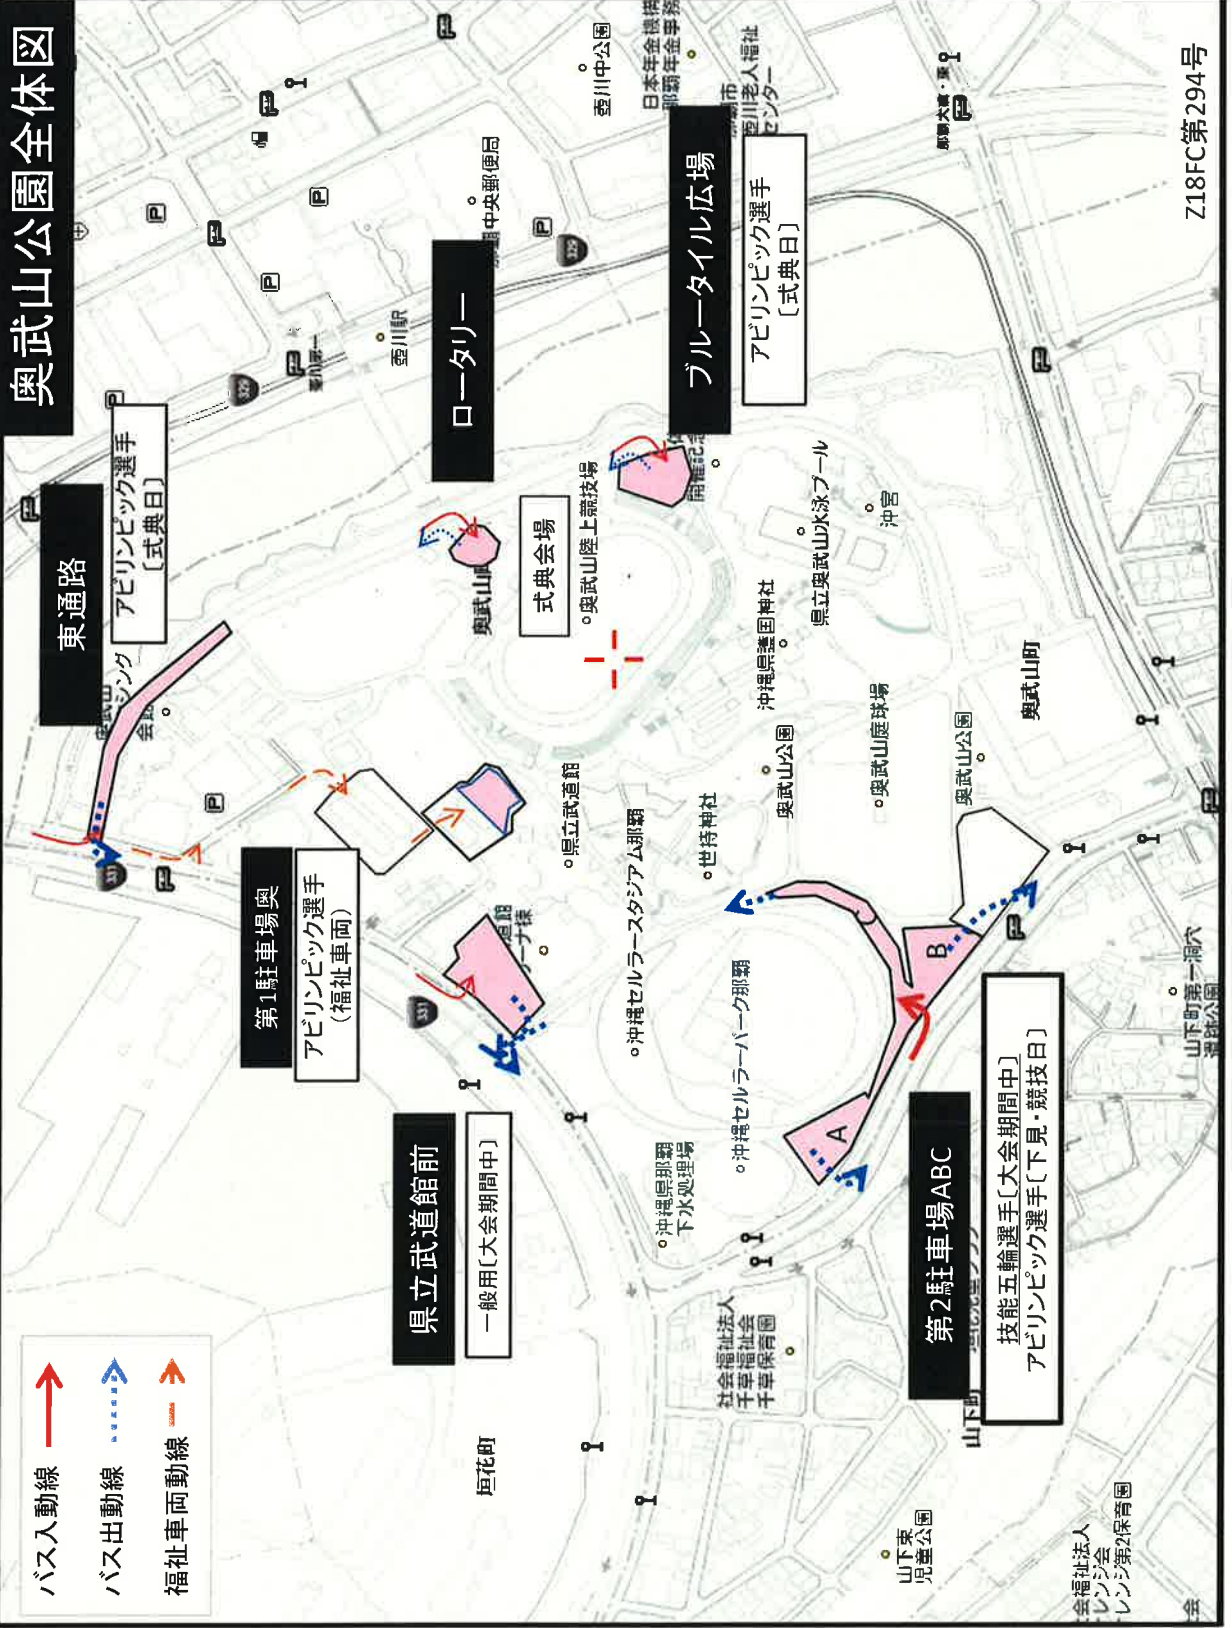

乗降場所(奥武山公園)

奥武山公園全体図

①

技能五輪選手

奥武山公園 第2A駐車場

10月31日、11月1日(那覇市民体育館、豊見城市民体育館)

技能五輪選手用

②

奥武山公園 第2C駐車場②
11月3日・4日(競技日)

- バス入動線
- バス出動線
- 歩行者動線

Z18FC第294号

①-1

技能五輪選手用・一般用

那覇市民体育館(第3駐車場)

高架橋下
タクシー乗降場

選手
一般

第3駐車場

Z18FC第294号