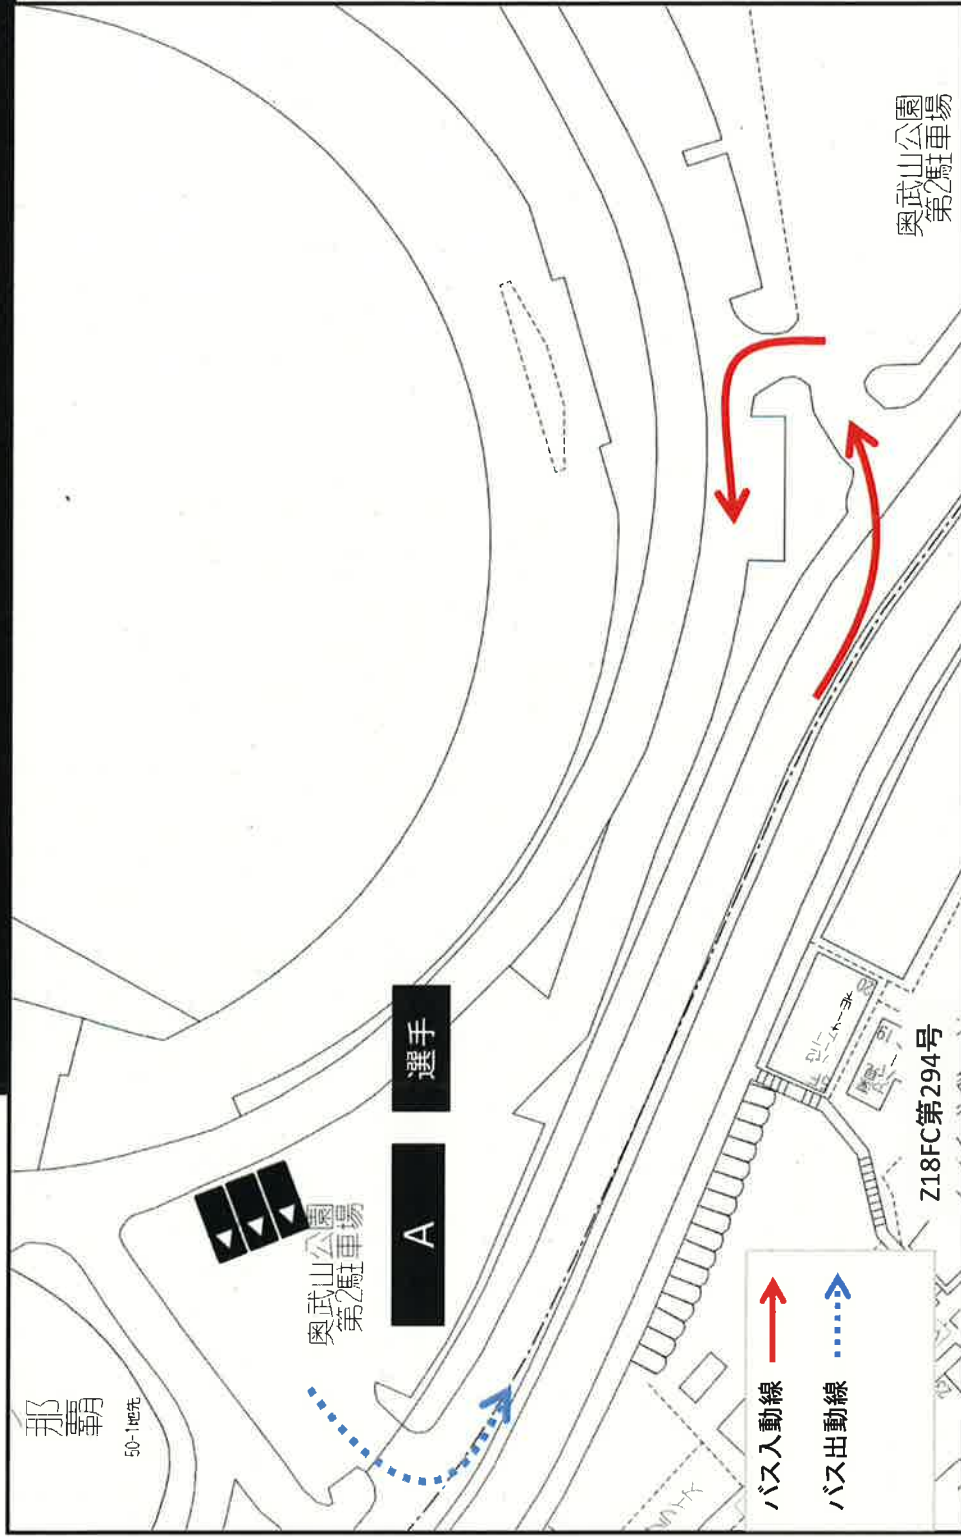

乗降場所(奥武山公園)

奥武山公園全体図

①

技能五輪選手

奥武山公園 第2A駐車場

10月31日、11月1日(那覇市民体育館、豊見城市民体育館)

技能五輪選手用

②

奥武山公園 第2C駐車場②
11月3日・4日(競技日)

- バス入動線
- バス出動線
- 歩行者動線

Z18FC第294号

①-1

技能五輪選手用・一般用

那覇市民体育館(第3駐車場)

高架橋下
タクシー乗降場

選手
一般

第3駐車場

Z18FC第294号