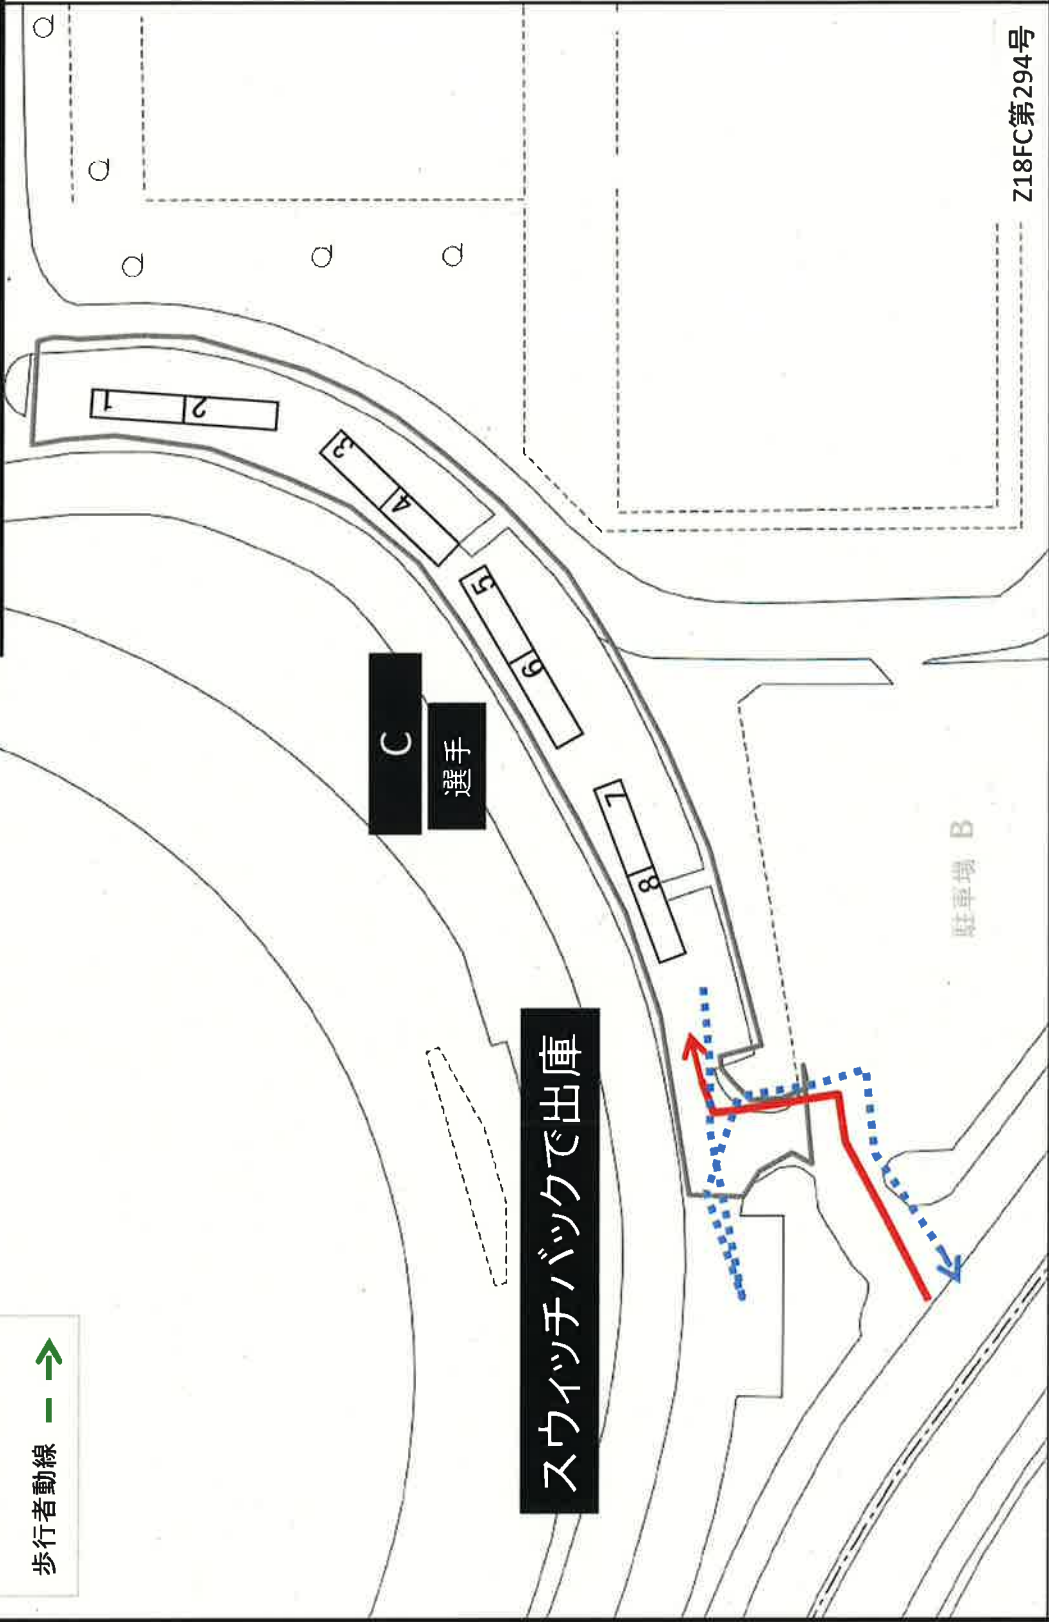

乗降場所(奥武山公園)

奥武山公園全体図

①

技能五輪選手

奥武山公園 第2A駐車場

10月31日、11月1日(那覇市民体育館、豊見城市民体育館)

技能五輪選手用

②

奥武山公園 第2C駐車場②
11月3日・4日(競技日)

- バス入動線
- バス出動線
- 歩行者動線

Z18FC第294号

①-1

技能五輪選手用・一般用

那覇市民体育館(第3駐車場)

高架橋下
タクシー乗降場

選手
一般

第3駐車場

Z18FC第294号