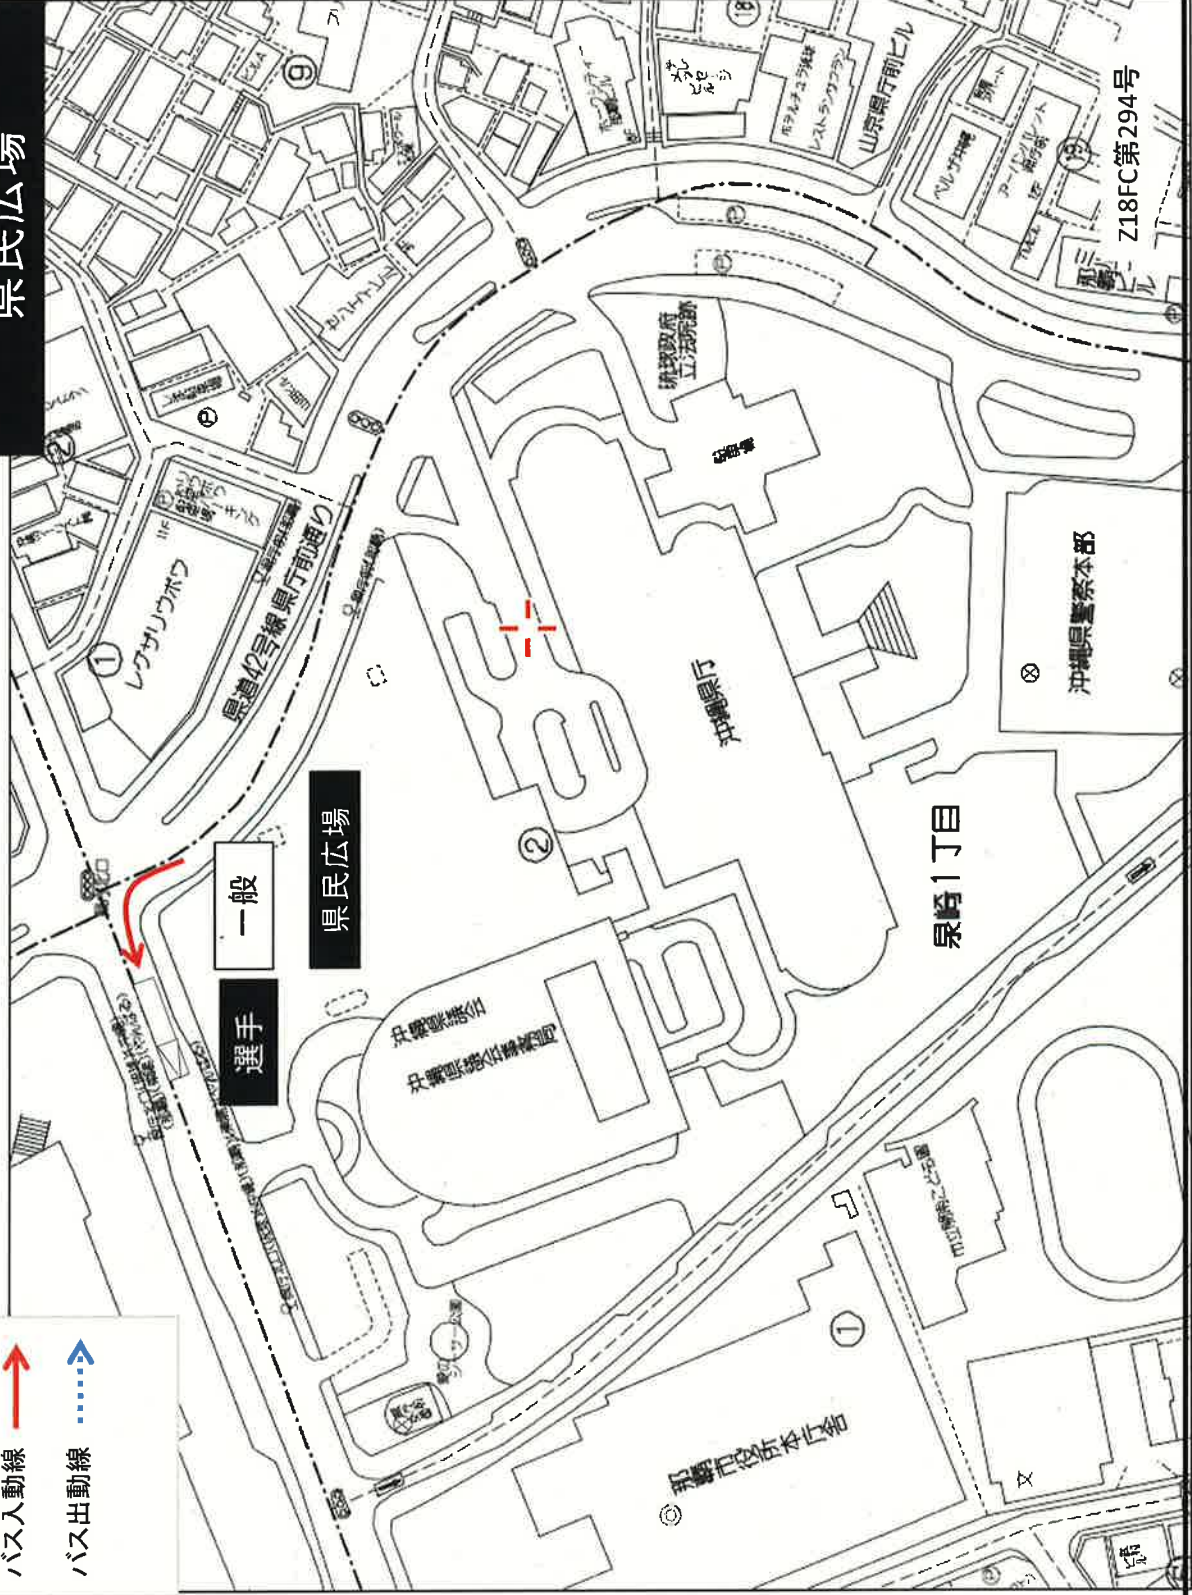

④ 技能五輪選手用・アビリンピック選手用・一般用(式典日)

バス入動線
バス出動線

県民広場

Z18FC第294号

④-1

技能五輪選手用・一般用

- バス入動線 (Red arrow)
- バス出動線 (Blue dotted arrow)
- 歩行者動線 (Green dashed arrow)

沖繩コンベンションセンター(第1駐車場)
宜野湾海浜公園