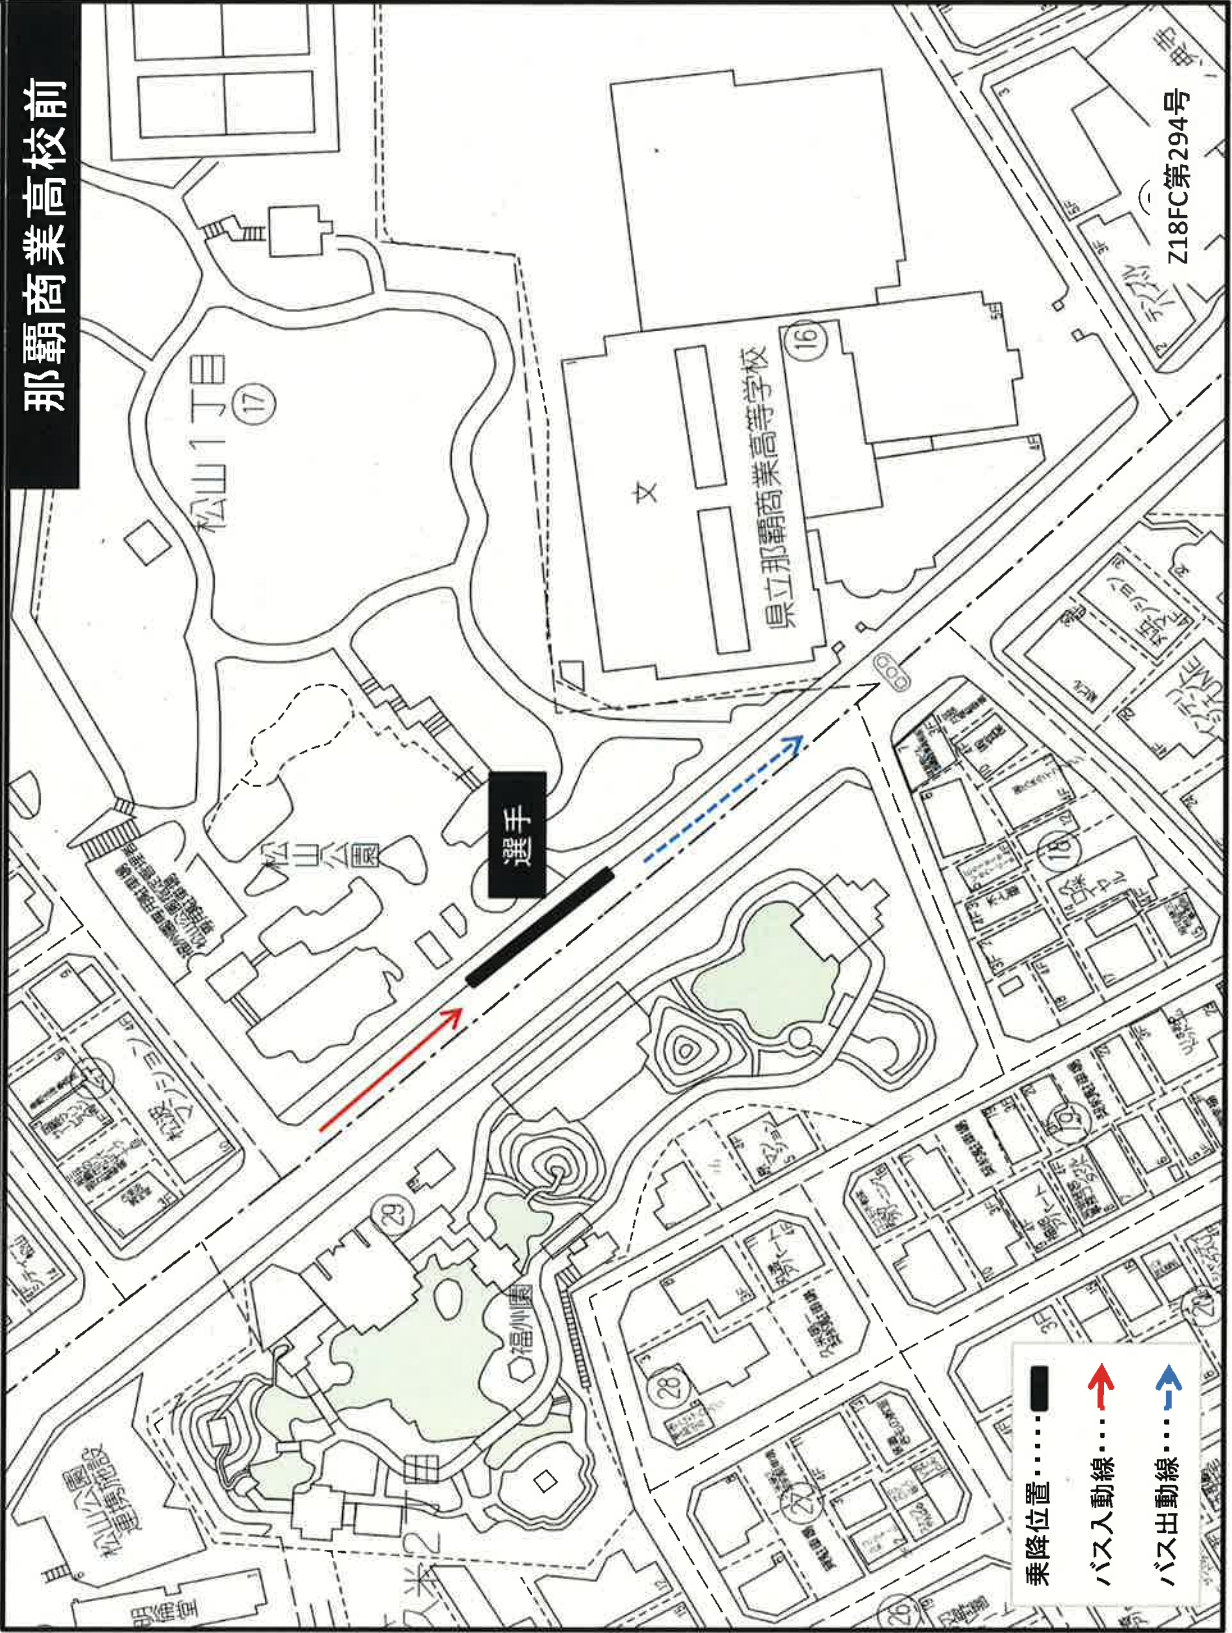

技能五輪選手用

③

那覇商業高校前

- 乗降位置.....
- バス入動線.....
- バス出動線.....

技能五輪選手用

- 乗降位置……
- 降車位置……
- バス入動線…→
- バス出動線…←

とまりん前 (かりゆしアーバンリゾートトナハ前)

⑨-1

技能五輪選手用・一般用

沖縄市立総合運動場(A駐車場)