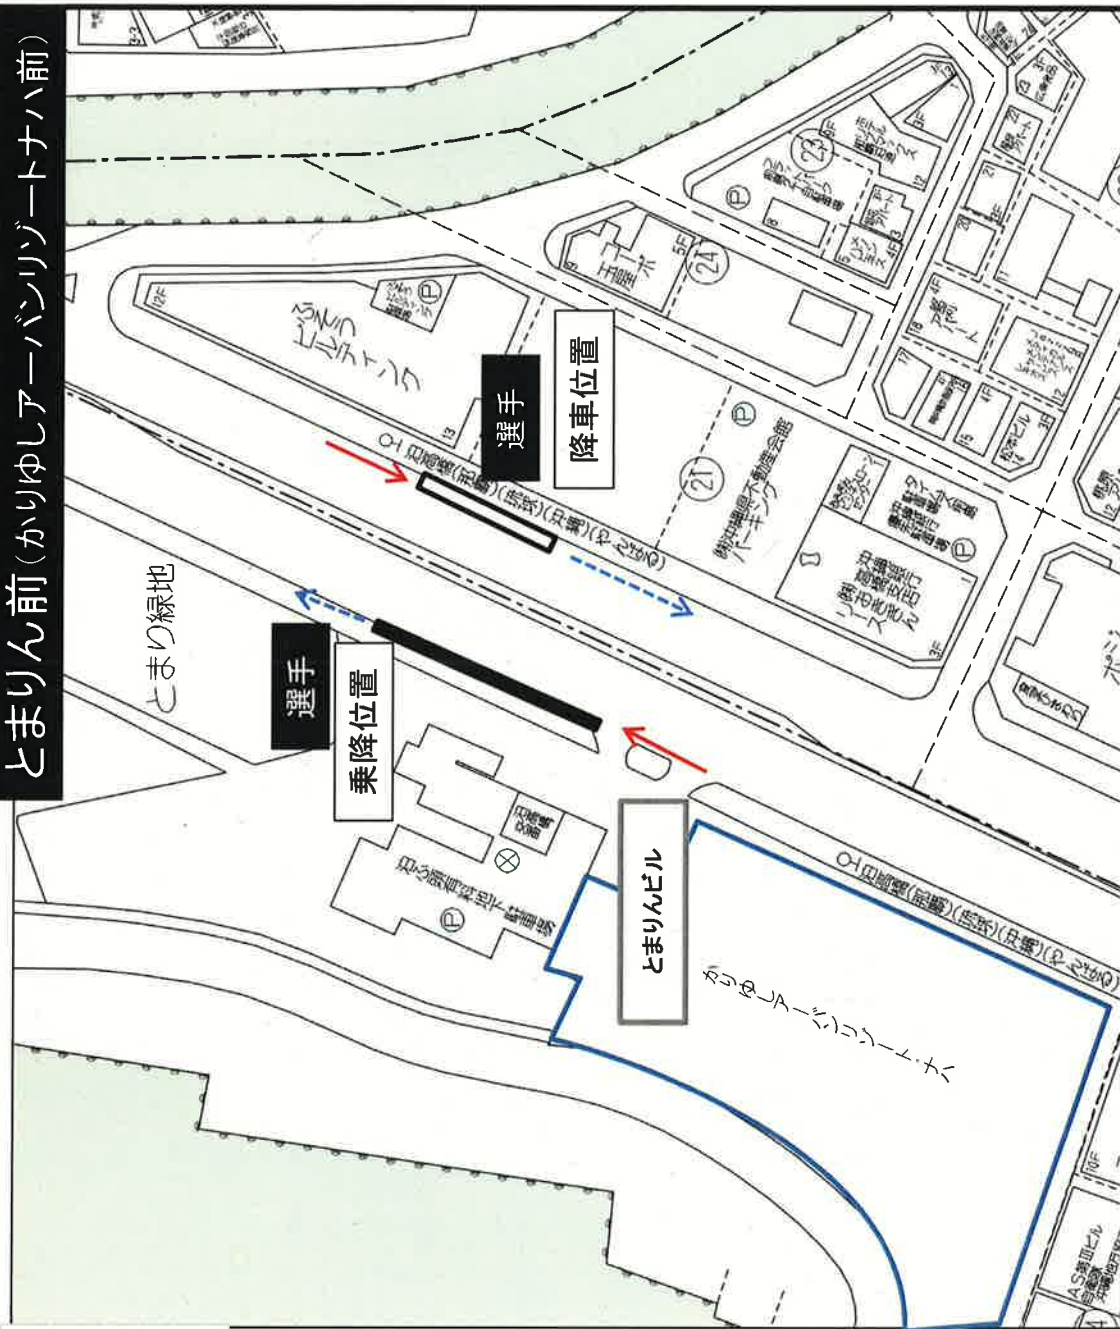

技能五輪選手用

③

那覇商業高校前

- 乗降位置.....
- バス入動線.....
- バス出動線.....

技能五輪選手用

- 乗降位置……
- 降車位置……
- バス入動線…→
- バス出動線…←

とまりん前 (かりゆしアーバンリゾートトナハ前)

⑨-1

技能五輪選手用・一般用

沖縄市立総合運動場(A駐車場)