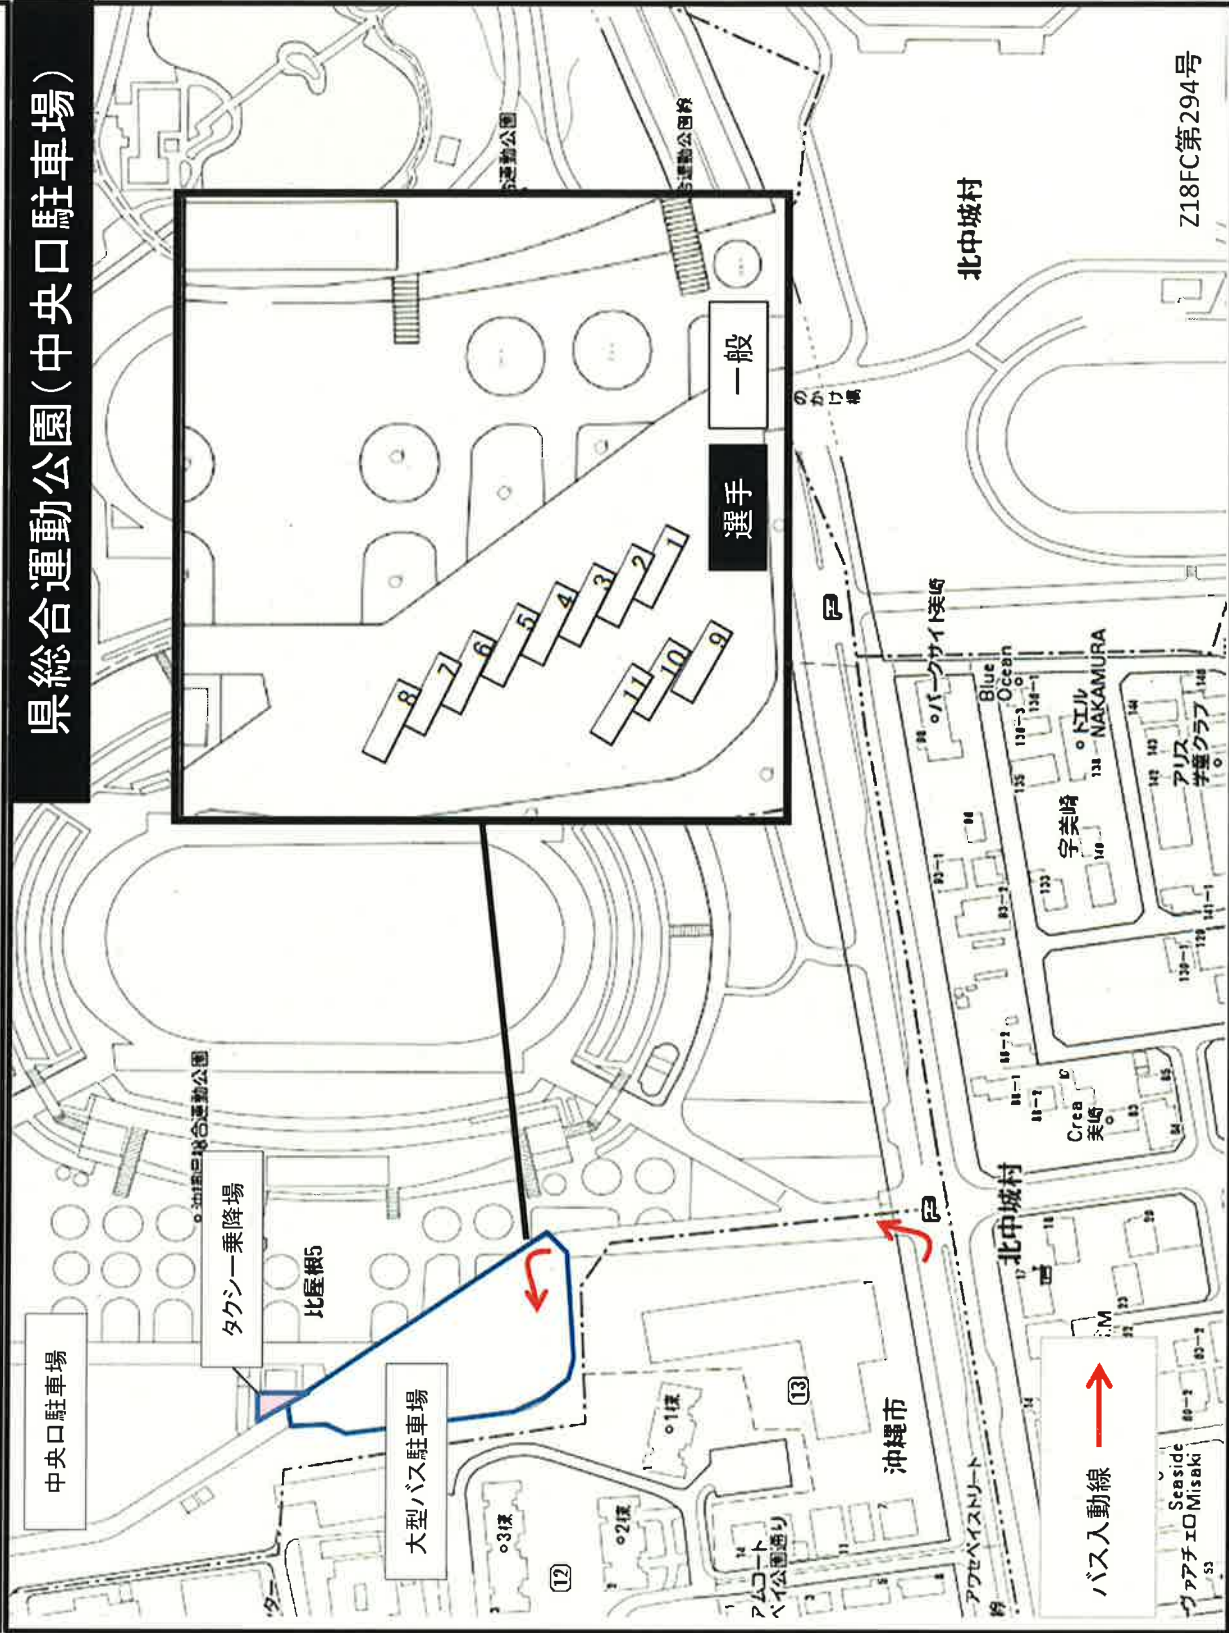

技能五輪選手用・一般用

⑧

おもろまちA(選手用)

おもろまちB(一般用)

バス入動線...→
バス出動線...→

おもろまち駅

Z18FC第294号

⑧-1

技能五輪選手用・一般用

県総合運動公園(中央口駐車場)

Z18FC第294号

⑧-2

技能五輪選手用・一般用

県総合運動公園(レクドーム)
南口駐車場・路上