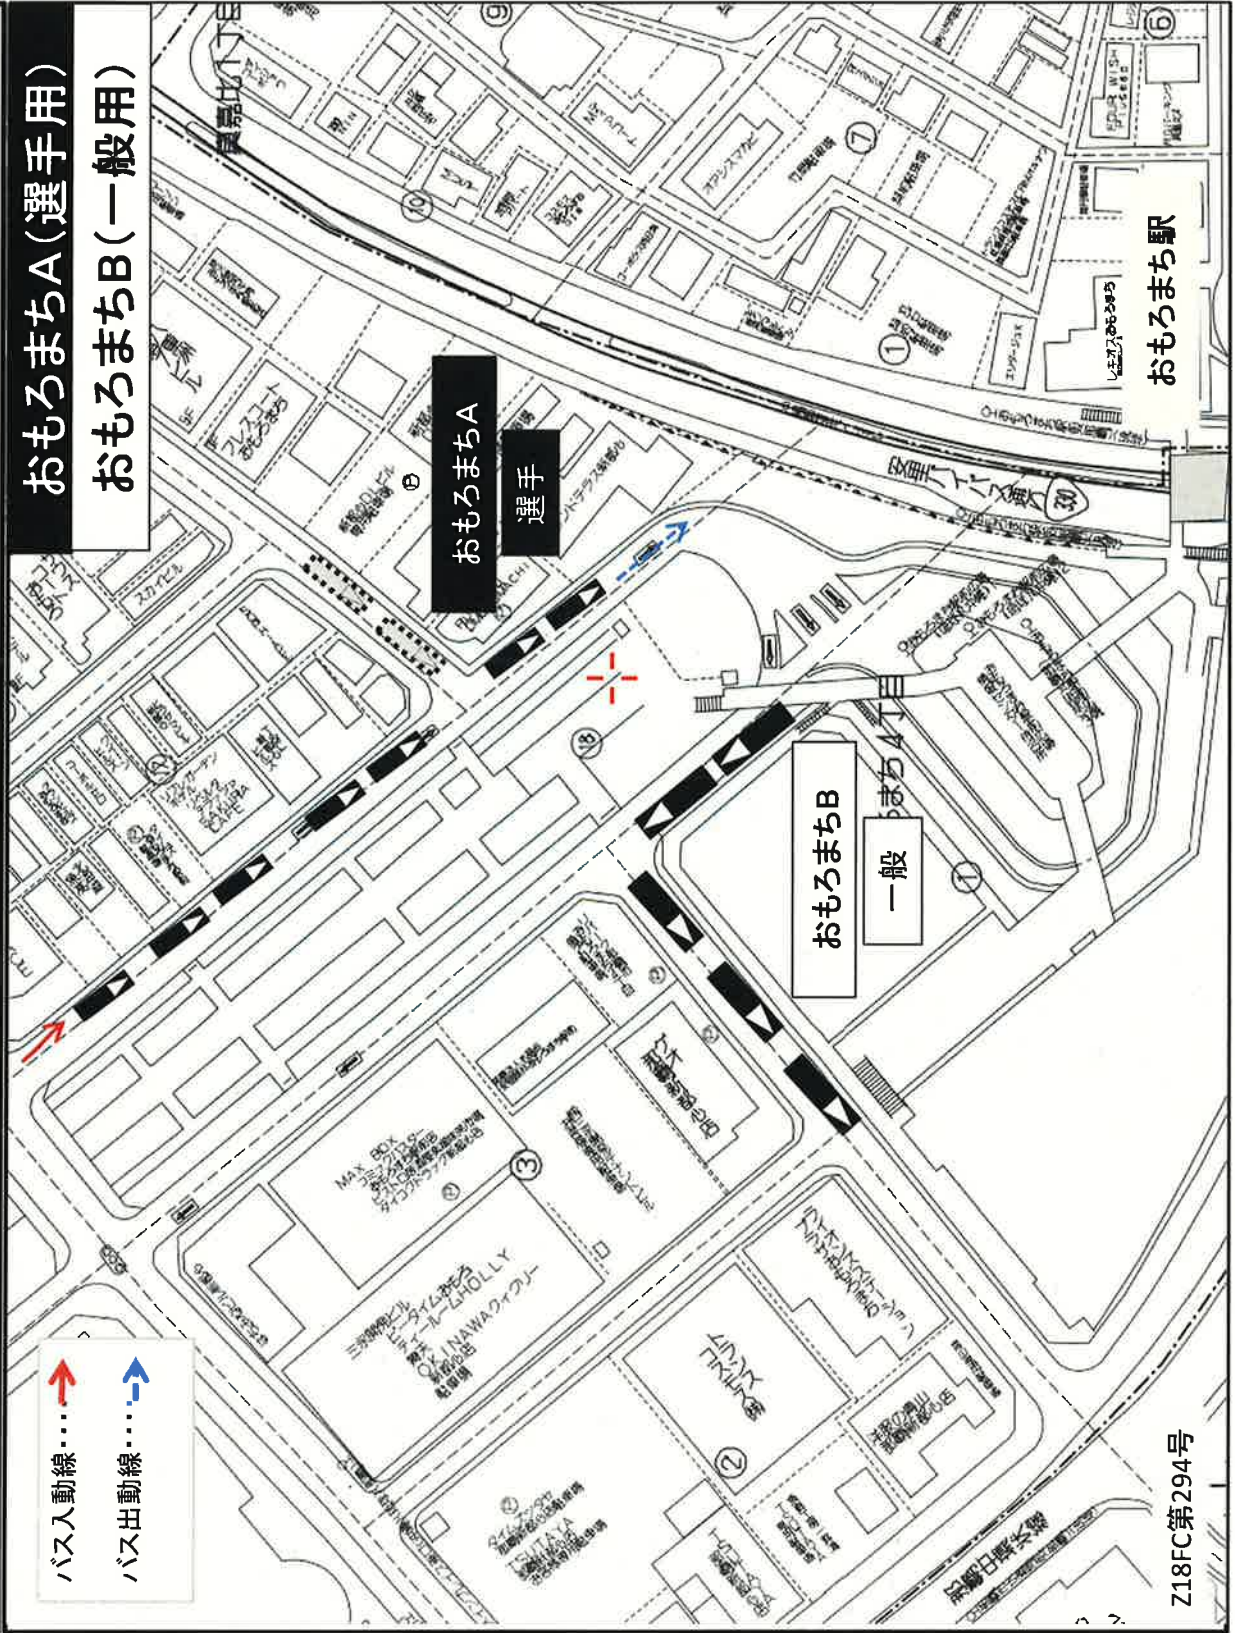

技能五輪選手用・一般用

⑧

おもろまちA(選手用)

おもろまちB(一般用)

バス入動線...→
バス出動線...→

おもろまち駅

Z18FC第294号

⑧-1

技能五輪選手用・一般用

県総合運動公園(中央口駐車場)

Z18FC第294号

⑧-2

技能五輪選手用・一般用

県総合運動公園(レクドーム)
南口駐車場・路上