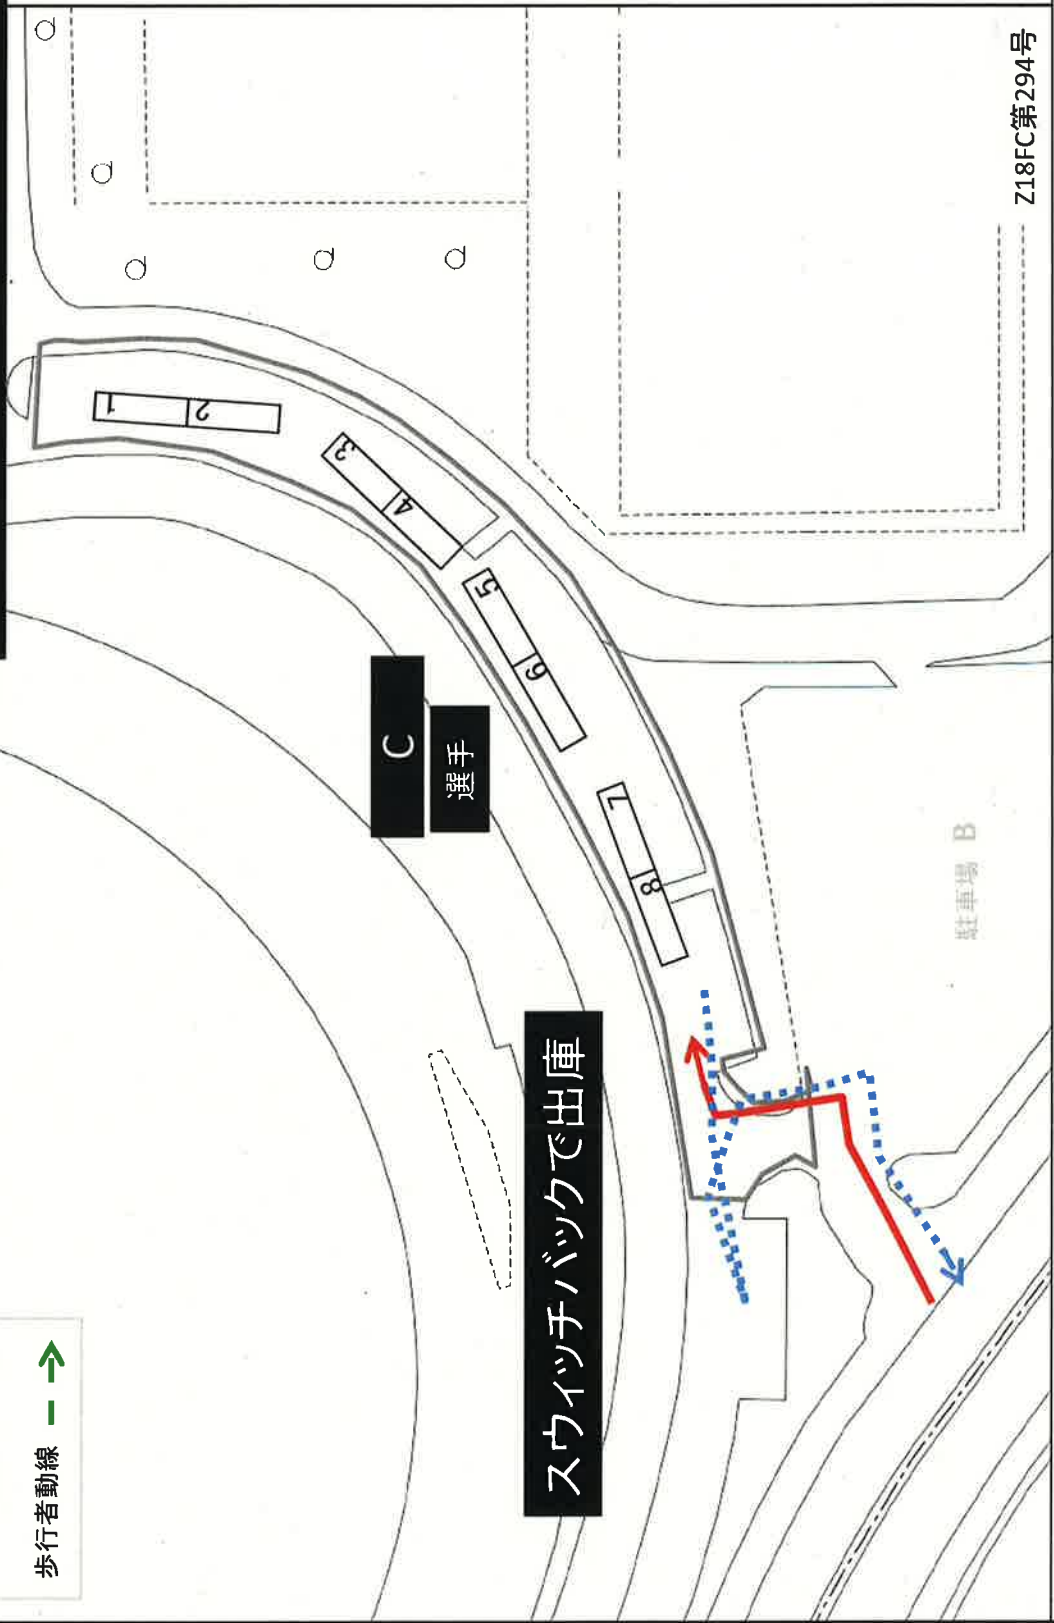

乗降場所(奥武山公園)

奥武山公園全体図

①

技能五輪選手

奥武山公園 第2A駐車場

10月31日、11月1日(那覇市民体育館、豊見城市民体育館)

技能五輪選手用

②

奥武山公園 第2C馬駐車場②
11月3日・4日(競技日)

- バス入動線 
- バス出動線 
- 歩行者動線 

Z18FC第294号

①-2

技能五輪選手用・一般用

豊見城市民体育館

バス入動線
バス出動線

Z18FC第294号