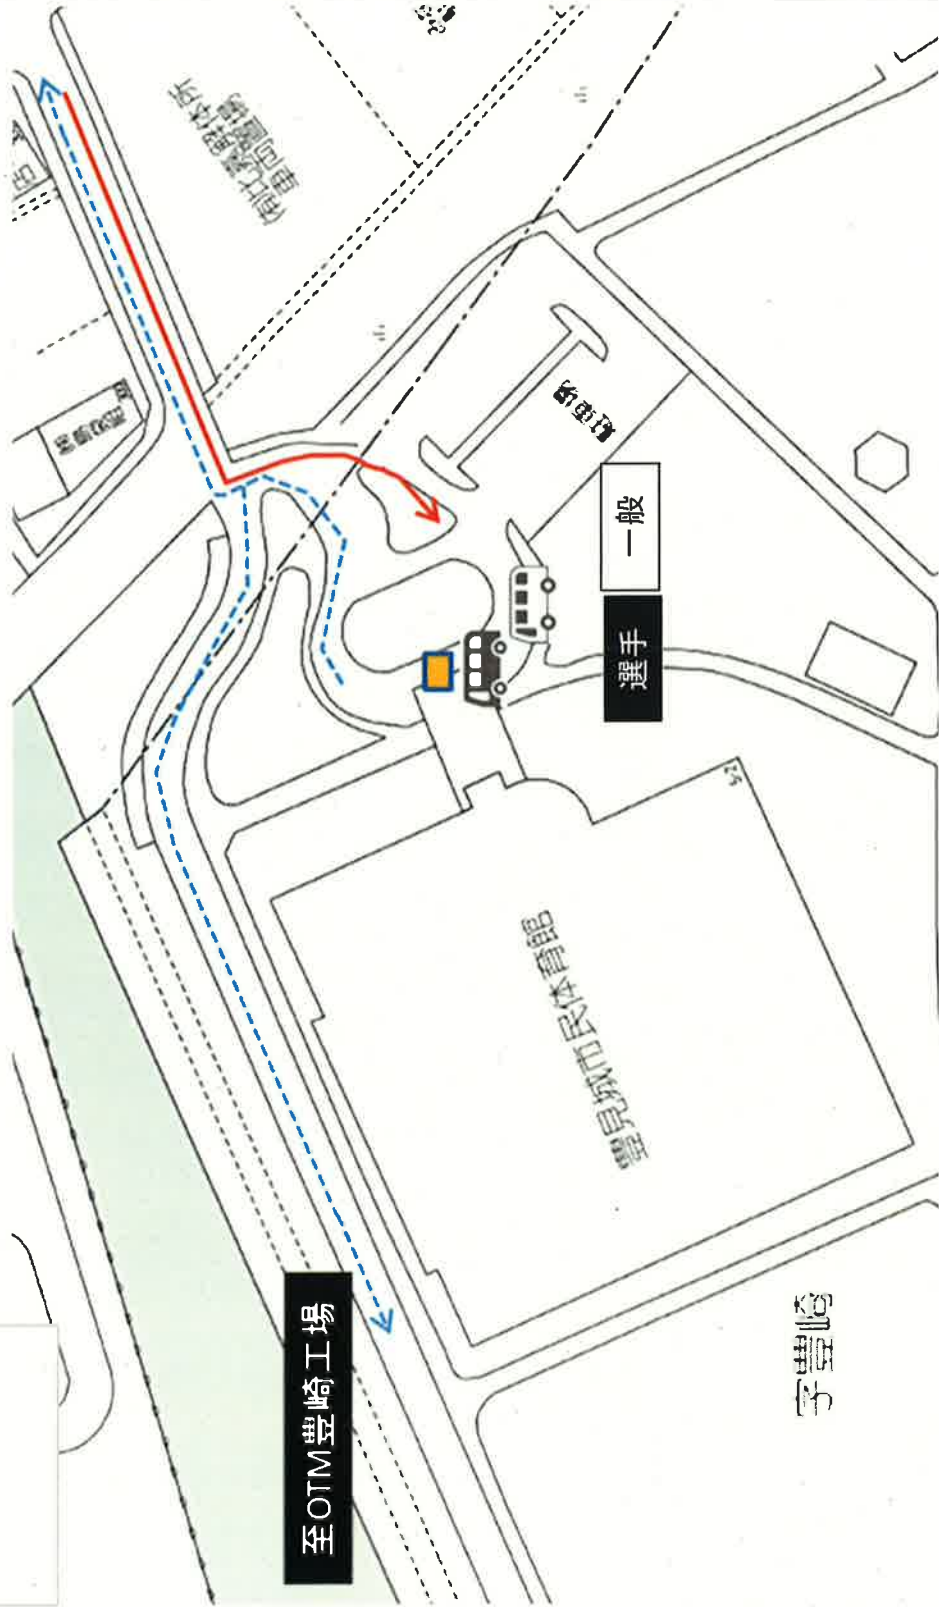

乗降場所(奥武山公園)

奥武山公園全体図

①

技能五輪選手

奥武山公園 第2A駐車場

10月31日、11月1日(那覇市民体育館、豊見城市民体育館)

技能五輪選手用

②

奥武山公園 第2C馬駐車場②
11月3日・4日(競技日)

- バス入動線 
- バス出動線 
- 歩行者動線 

Z18FC第294号

①-2

技能五輪選手用・一般用

豊見城市民体育館

バス入動線
バス出動線

Z18FC第294号