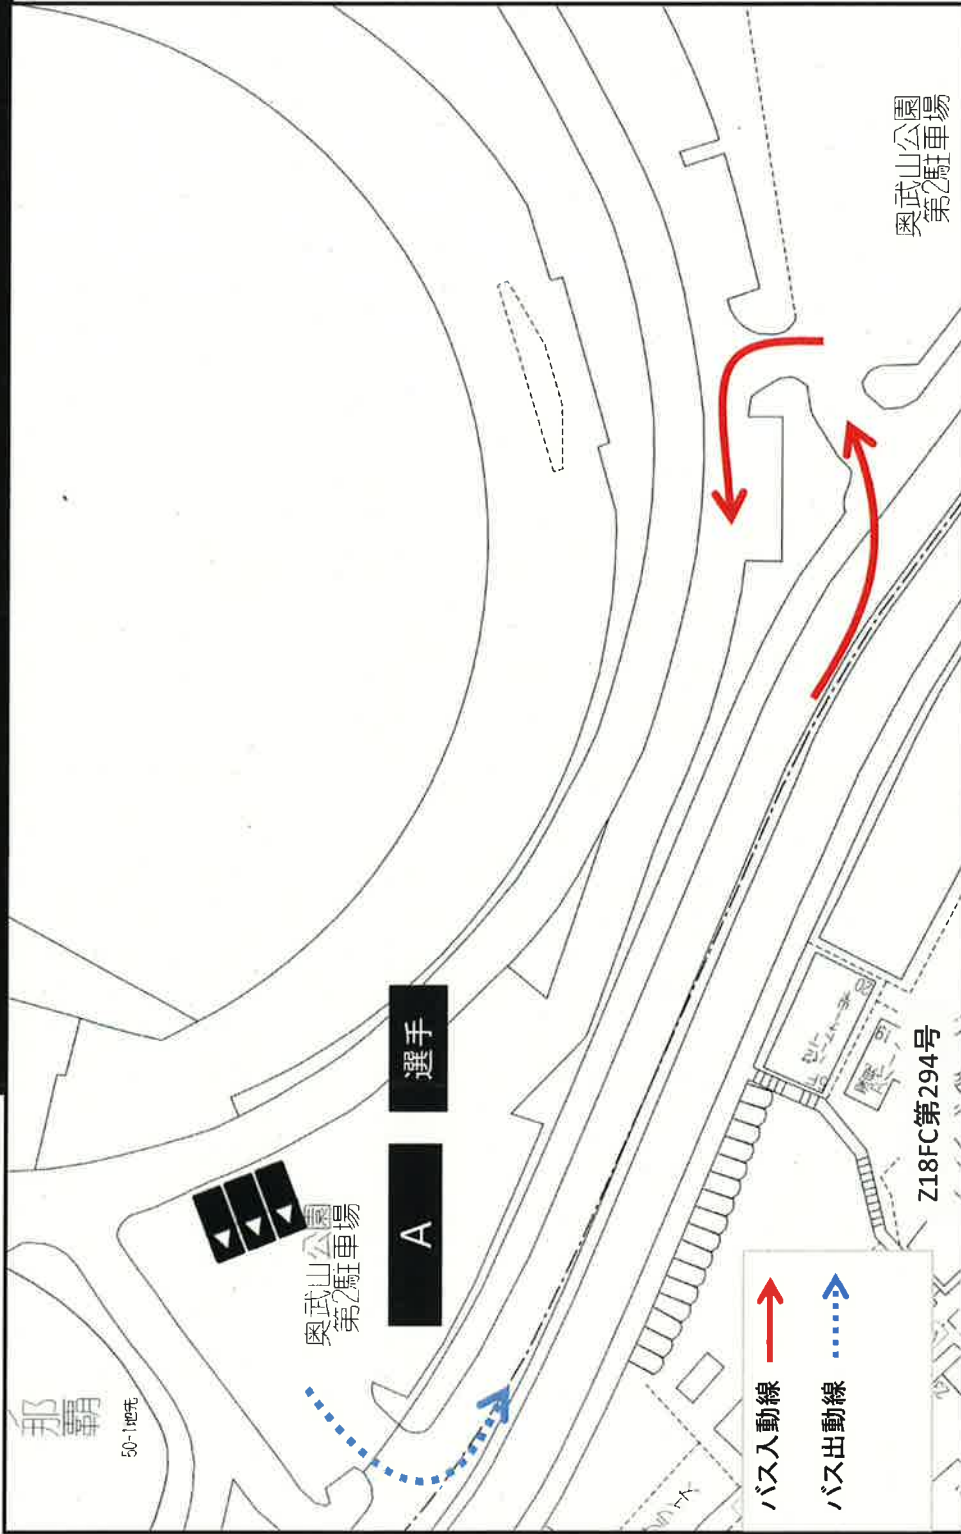

乗降場所(奥武山公園)

奥武山公園全体図

①

技能五輪選手

奥武山公園 第2A駐車場

10月31日、11月1日(那覇市民体育館、豊見城市民体育館)

技能五輪選手用

②

奥武山公園 第2C馬駐車場②
11月3日・4日(競技日)

- バス入動線 
- バス出動線 
- 歩行者動線 

Z18FC第294号

①-2

技能五輪選手用・一般用

豊見城市民体育館

バス入動線
バス出動線

Z18FC第294号