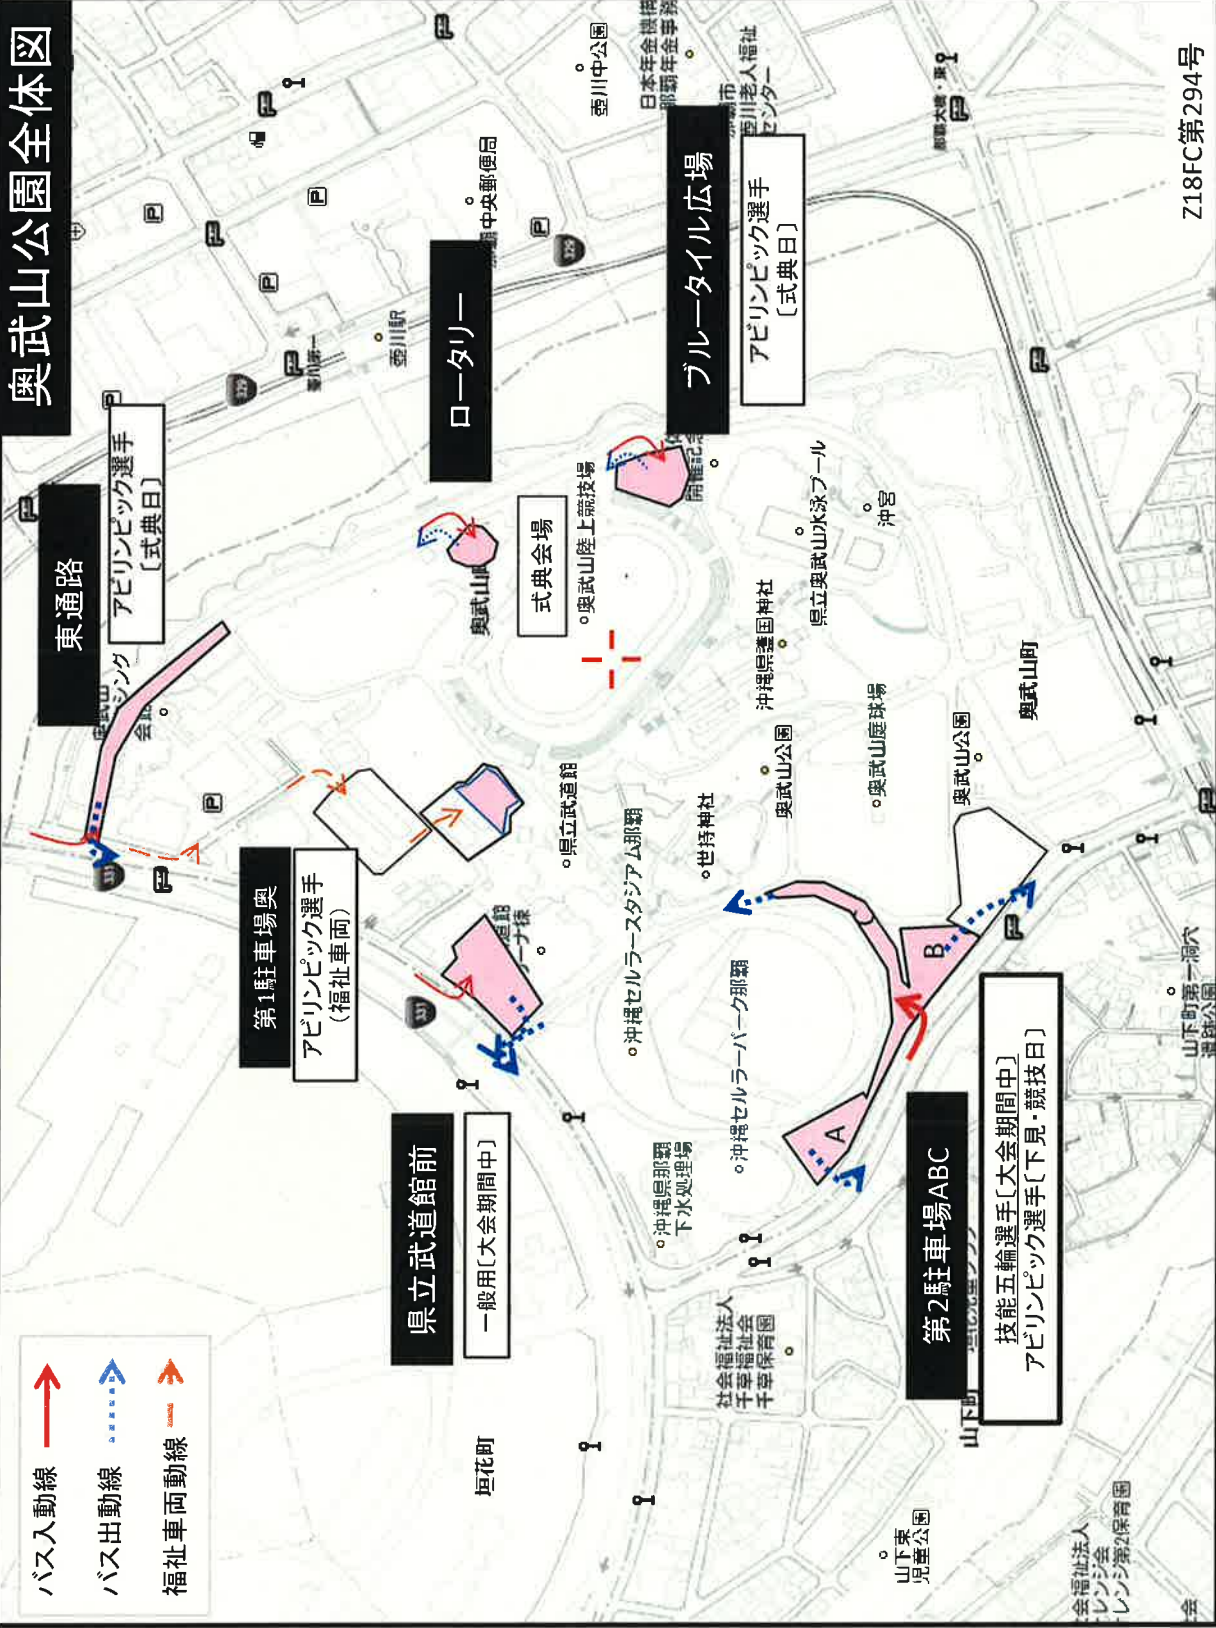

乗降場所(奥武山公園)

奥武山公園全体図

①

技能五輪選手

奥武山公園 第2A駐車場

10月31日、11月1日(那覇市民体育館、豊見城市民体育館)

技能五輪選手用

②

奥武山公園 第2C馬駐車場②
11月3日・4日(競技日)

- バス入動線 
- バス出動線 
- 歩行者動線 

Z18FC第294号

①-2

技能五輪選手用・一般用

豊見城市民体育館

バス入動線
バス出動線

Z18FC第294号