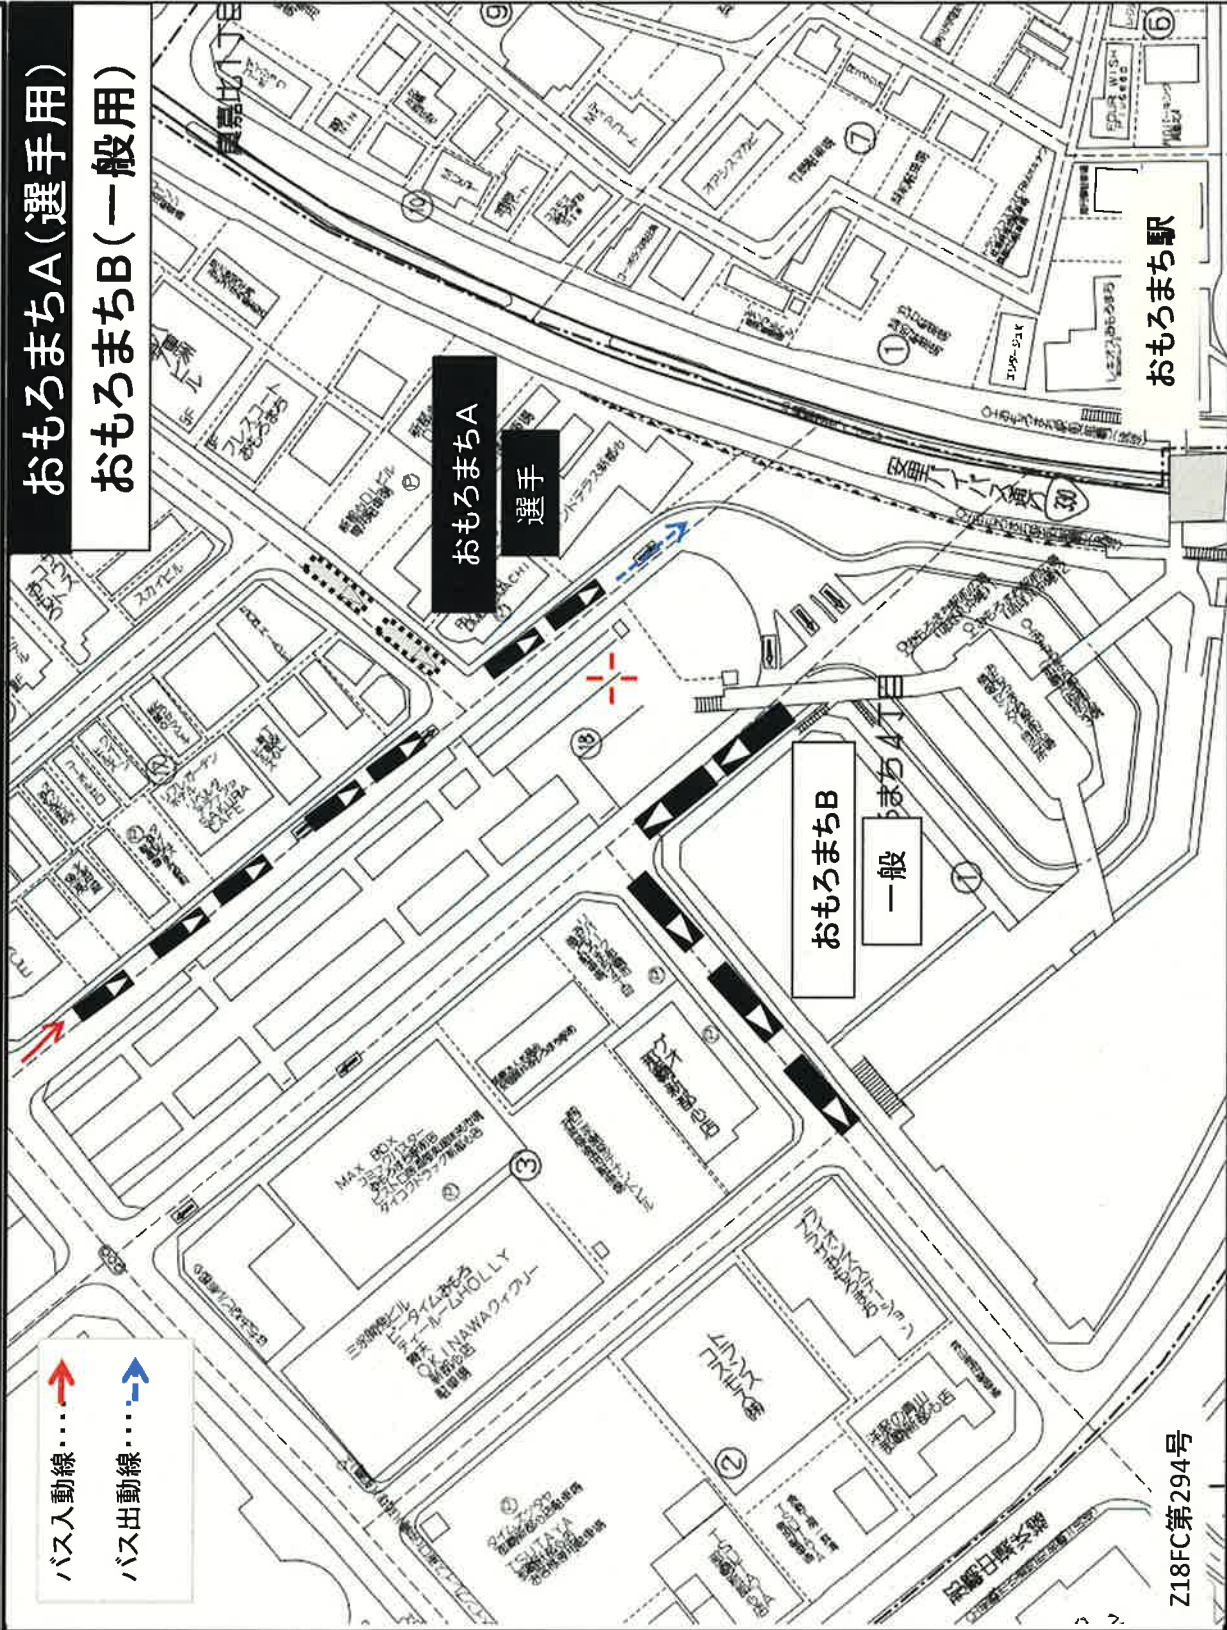

技能五輪選手用・一般用

⑧

おもろまちA(選手用)

おもろまちB(一般用)

バス入動線.....→

バス出動線.....→

おもろまち駅

おもろまちB
一般

おもろまちA
選手

Z18FC第294号

⑧-3

技能五輪選手用・一般用

うるま地区内賃貸工場